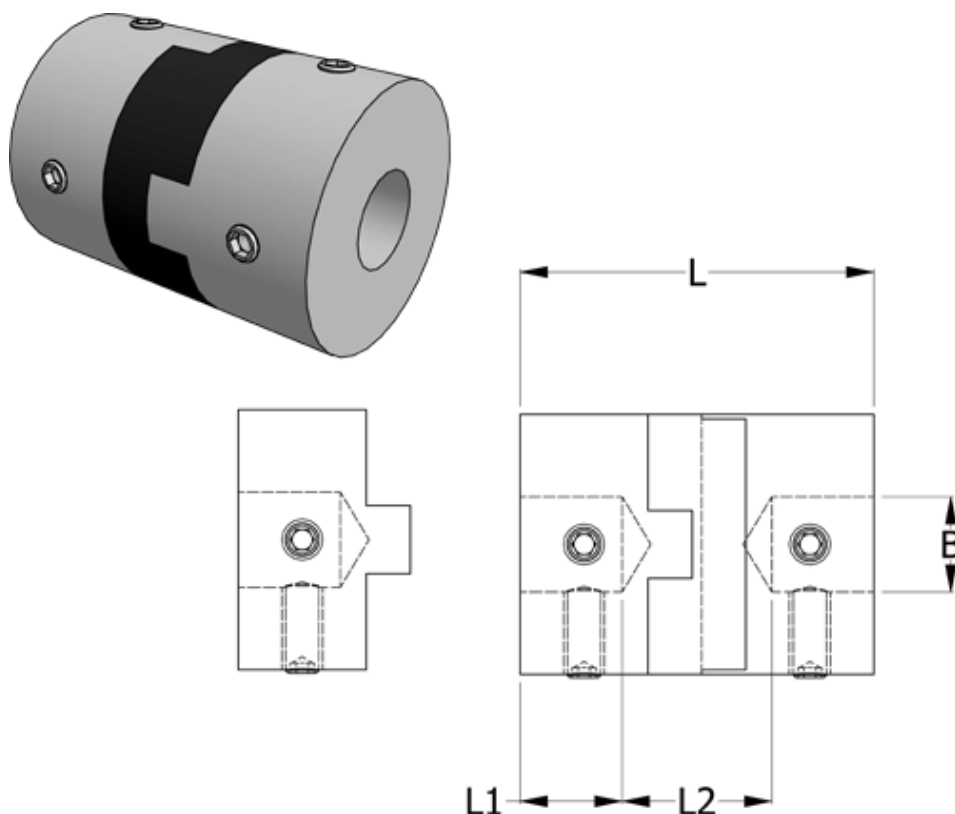

Varenummer: 33212320920
Beskrivelse: Oldham koblingsnav 232.09.20 ALU
med pinolskrue, boring 5 mm

Mål

B1 = 5
D = 9.5
L = 12.7
L1 = 3.8
L2 = 5.1
Moment (Nm) = 0.21

Note: Overnævnte varenr. er kun for et koblingsnav. Der går 2 koblingsnav og 1 element til 1 komplet kobling

Skruer = M3